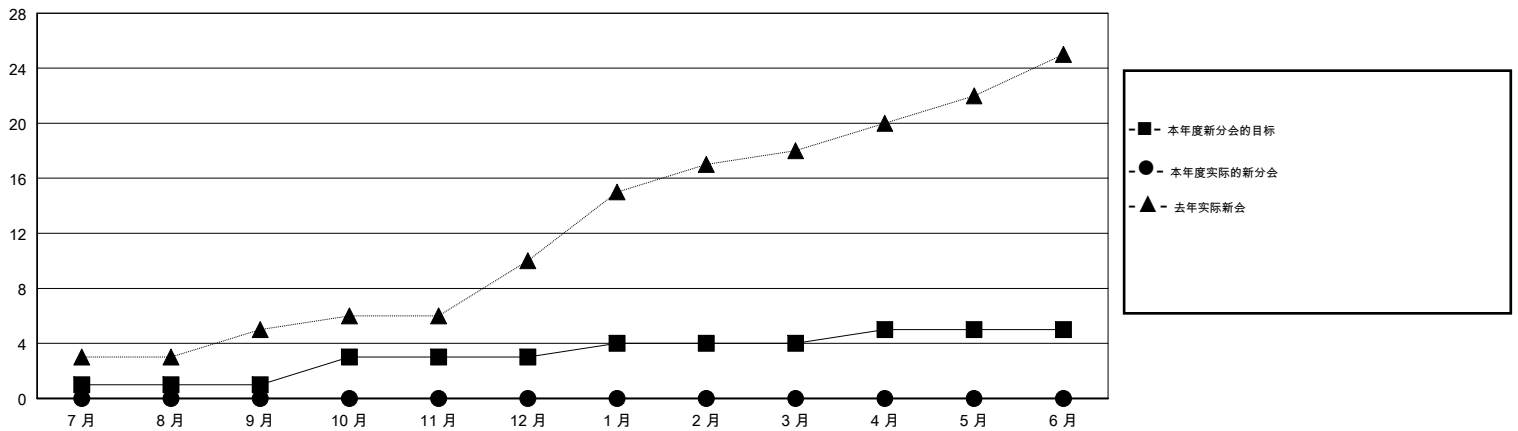

MONTHLY MEMBERSHIP PROGRESS REPORT

District 389

Results as of: 12/31/2017

GMT: ZIYU LIN

地点 CHINA

GMT宪章区

分会			
成果 2017-2018			
季	新分会目标	新会	会员流失的分会
7月/8月/9月	1	0	1
10月/11月/12月	2	0	0
1月/2月/3月	1	0	0
4月/5月/6月	1	0	0

位会员@每位须缴			
成果 2017-2018			
季	会员净增长目标	实际会员增长数	实际退会会员 (包括转会)
7月/8月/9月	90	351	512
10月/11月/12月	200	271	68
1月/2月/3月	140	0	0
4月/5月/6月	90	0	0

目标与实际新会累积

目标和实际会员累积

已取消的分会: 1	104 CLUBS OF 117 增添1位或以上的新会员	性别分布
放弃的会员		男 2,305 (60.99%)
过世 1		女 1,474 (39.01%)
分会已取消 0		年度女性会员百分比目标: 45%
其他 579	点击这里取得累计会员数据	总计家庭单位会员数 115
总计 580		支付减半会费的家庭会员 59