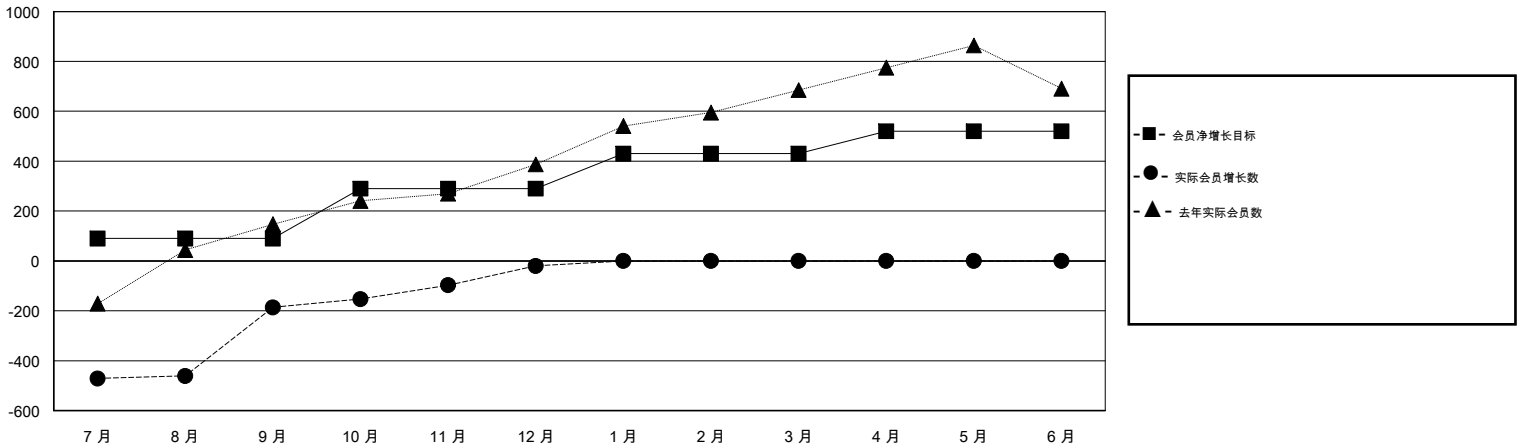

MONTHLY MEMBERSHIP PROGRESS REPORT

District 389

Results as of: 12/31/2017

GMT: ZIYU LIN

地点 CHINA

GMT宪章区

分会			
成果 2017-2018			
季	新分会目标	新会	会员流失的分会
7月/8月/9月	1	0	1
10月/11月/12月	2	0	0
1月/2月/3月	1	0	0
4月/5月/6月	1	0	0

位会员@每位须缴			
成果 2017-2018			
季	会员净增长目标	实际会员增长数	实际退会会员 (包括转会)
7月/8月/9月	90	351	512
10月/11月/12月	200	271	68
1月/2月/3月	140	0	0
4月/5月/6月	90	0	0

目标与实际新会累积

目标和实际会员累积

已取消的分会: 1	104 CLUBS OF 117 增添1位或以上的新会员	性别分布
放弃的会员		男 2,305 (60.99%)
过世 1		女 1,474 (39.01%)
分会已取消 0		年度女性会员百分比目标: 45%
其他 579	点击这里取得累计会员数据	总计家庭单位会员数 115
总计 580		支付减半会费的家庭会员 59